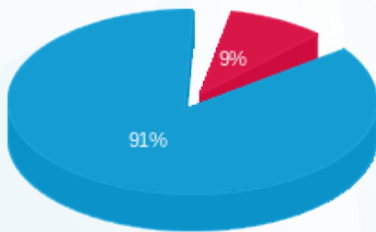

07/04/24 תאריך הפקה:
31/03/24 תאריך קריאה נוכחית:
01/03/24 תאריך קריאה קודמת:

שם דייר: בניין B קומה 2 מרכז למידה שירי (B-27)
שם אתר: בנייני המדע נס ציונה - GDI

לקוח/ה נכבד/ה, אנו מתכבדים להגיש את חישוב צריכת החשמל לתקופה 01/03/24 - 31/03/24:

בניין B קומה 2 גיא ראובני (3) - 20004396 (3x32) - B-27

סה"כ לתשלום	מחיר לקוט"ש בא"ג	סה"כ צריכה בקוט"ש	קריאה נוכחית	קריאה קודמת	סוג צריכה	סוג תעריף
			31/03/24	01/03/24		פרטי חשבון עבור תאריכים:
₪ 2.90	39.61	7.32	44.84	37.52	פסגה	777
₪ 0.00	39.61	0.00	1.60	1.60	גבע	778
₪ 28.84	35.26	81.80	264.68	182.88	שפל	779

סה"כ לדייר:

שיא ביקוש	סה"כ	שפל	גבע	פסגה
0.91	89.12	81.80	0.00	7.32
	₪ 31.74	₪ 28.84	₪ 0.00	₪ 2.90

סה"כ צריכה
סה"כ לתשלום

₪ 245.98	תשלום קבוע	
₪ 6.71	תשלום עבור גודל חיבור בKVA (3x32)	
₪ 284.44	סה"כ לתשלום	לא כולל מע"מ

התפלגות חיוב בש"ח לפי תעו"ז