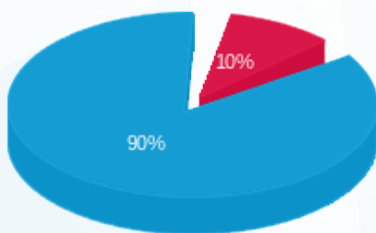

07/04/24 תאריך הפקה:
31/03/24 תאריך קריאה נוכחית:
01/03/24 תאריך קריאה קודמת:

שם דייר: בניין B קומה 3 או אר אס (B-55)
שם אתר: בניין המדע נס ציונה - GDI

לקוח/ה נכבד/ה, אנו מתכבדים להגיש את חישוב צריכת החשמל לתקופה 01/03/24 - 31/03/24:

בניין B קומה 3 או אר אס (4 - 20065390) (3x32) - B-55

סה"כ לתשלום	מחיר לקוט"ש בא"ג	סה"כ צריכה בקוט"ש	קריאה נוכחית	קריאה קודמת	סוג צריכה	סוג תעריף
			31/03/24	01/03/24		פרטי חשבון עבור תאריכים:
0.14 ₪	39.61	0.36	50.08	49.72	פסגה	777
0.00 ₪	39.61	0.00	0.68	0.68	גבע	778
1.28 ₪	35.26	3.64	334.88	331.24	שפל	779

סה"כ לדייר:

שיא ביקוש	סה"כ	שפל	גבע	פסגה
0.59	4.00	3.64	0.00	0.36
	1.43 ₪	1.28 ₪	0.00 ₪	0.14 ₪

סה"כ צריכה
סה"כ לתשלום

245.98 ₪	תשלום קבוע	
6.71 ₪	תשלום עבור גודל חיבור בKVA (3x32)	
254.12 ₪	סה"כ לתשלום	לא כולל מע"מ

התפלגות חיוב בש"ח לפי תעו"ז