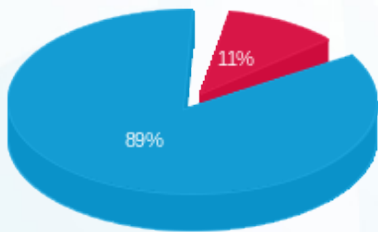

07/04/24 תאריך הפקה:
31/03/24 תאריך קריאה נוכחית:
01/03/24 תאריך קריאה קודמת:

שם דייר: בניין B קומה 3 גיזת נדלן (B-58)
שם אתר: בנייני המדע נס ציונה - GDI

לקוח/ה נכבד/ה, אנו מתכבדים להגיש את חישוב צריכת החשמל לתקופה 01/03/24 - 31/03/24:

בניין B קומה 3 גיזת נדלן (3) - 20065391(3x32) - B-58

סוג תעריף	סוג צריכה	קריאה קודמת	קריאה נוכחית	סה"כ צריכה בקוט"ש	מחיר לקוט"ש בא"ג	סה"כ לתשלום
פרטי חשבון עבור תאריכים:						
777	פסגה	01/03/24	31/03/24	81.00	39.61	32.08 ₪
778	גבע	1,117.76	1,198.76	0.00	39.61	0.00 ₪
779	שפל	8,048.56	8,813.24	764.68	35.26	269.63 ₪

סה"כ לדייר:

פסגה	גבע	שפל	סה"כ	שיא ביקוש
81.00	0.00	764.68	845.68	4.14
₪ 32.08	₪ 0.00	₪ 269.63	₪ 301.71	

סה"כ צריכה
סה"כ לתשלום

245.98 ₪	תשלום קבוע	
6.71 ₪	תשלום עבור גודל חיבור בKVA (3x32)	
554.40 ₪	סה"כ לתשלום	לא כולל מע"מ

התפלגות חיוב בש"ח לפי תעו"ז