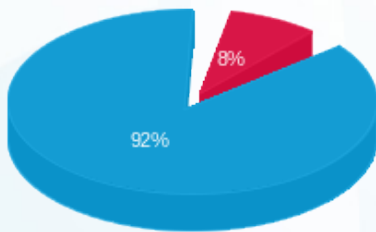

07/04/24 תאריך הפקה:
31/03/24 תאריך קריאה נוכחית:
01/03/24 תאריך קריאה קודמת:

שם דייר: בניין B קומה 3 הודמאד בע"מ (B-45)
שם אתר: בנייני המדע נס ציונה - GDI

לקוח/ה נכבד/ה, אנו מתכבדים להגיש את חישוב צריכת החשמל לתקופה 01/03/24 - 31/03/24:

בניין B קומה 3 הודמאד בע"מ (2 - 20065393) (3x32) - B-45

סוג תעריף	סוג צריכה	קריאה קודמת	קריאה נוכחית	סה"כ צריכה בקוט"ש	מחיר לקוט"ש בא"ג	סה"כ לתשלום
פרטי חשבון עבור תאריכים:						
777	פסגה	01/03/24	31/03/24	16.80	39.61	6.65 ₪
778	גבע	101.04	101.04	0.00	39.61	0.00 ₪
779	שפל	3,069.12	3,272.68	203.56	35.26	71.78 ₪

סה"כ לדייר:

פסגה	גבע	שפל	סה"כ	שיא ביקוש
16.80	0.00	203.56	220.36	1.39
₪ 6.65	₪ 0.00	₪ 71.78	₪ 78.43	

סה"כ צריכה
סה"כ לתשלום

245.98 ₪	תשלום קבוע	
6.71 ₪	תשלום עבור גודל חיבור בKVA (3x32)	
331.12 ₪	סה"כ לתשלום	לא כולל מע"מ

התפלגות חיוב בש"ח לפי תעו"ז