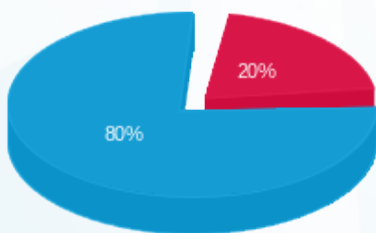

07/04/24 תאריך הפקה:
31/03/24 תאריך קריאה נוכחית:
01/03/24 תאריך קריאה קודמת:

שם דייר: בניין B קומה 3 עוז שחקים (B-57)
שם אתר: בנייני המדע נס ציונה - GDI

לקוח/ה נכבד/ה, אנו מתכבדים להגיש את חישוב צריכת החשמל לתקופה 01/03/24 - 31/03/24:

בניין B קומה 3 עוז שחקים (2) - 20065391(3x32) - B-57

סה"כ לתשלום	מחיר לקוט"ש בא"ג	סה"כ צריכה בקוט"ש	קריאה נוכחית	קריאה קודמת	סוג צריכה	סוג תעריף
			31/03/24	01/03/24		פרטי חשבון עבור תאריכים:
13.29 ₪	39.61	33.56	398.96	365.40	פסגה	777
0.00 ₪	39.61	0.00	4.76	4.76	גבע	778
52.54 ₪	35.26	149.00	1,795.96	1,646.96	שפל	779

סה"כ לדייר:

שיא ביקוש	סה"כ	שפל	גבע	פסגה
1.20	182.56	149.00	0.00	33.56
	65.83 ₪	52.54 ₪	0.00 ₪	13.29 ₪

סה"כ צריכה
סה"כ לתשלום

245.98 ₪	תשלום קבוע	
6.71 ₪	תשלום עבור גודל חיבור בKVA (3x32)	
318.52 ₪	סה"כ לתשלום	לא כולל מע"מ

התפלגות חיוב בש"ח לפי תעו"ז