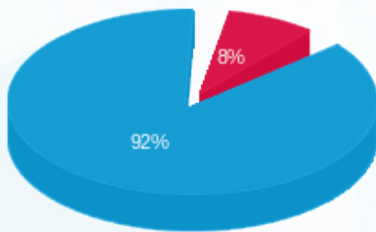

07/04/24 תאריך הפקה:
31/03/24 תאריך קריאה נוכחית:
01/03/24 תאריך קריאה קודמת:

שם דייר: בניין B קומה 4 א.שמשו-B70
שם אתר: בנייני המדע נס ציונה - GDI

לקוח/ה נכבד/ה, אנו מתכבדים להגיש את חישוב צריכת החשמל לתקופה 01/03/24 - 31/03/24:

בניין B קומה 4 א.שמשו (2 - 20065398) (3x32) - B-70

סה"כ לתשלום	מחיר לקוט"ש בא"ג	סה"כ צריכה בקוט"ש	קריאה נוכחית	קריאה קודמת	סוג צריכה	סוג תעריף
			31/03/24	01/03/24	פרטי חשבון עבור תאריכים:	
15.12 ₪	39.61	38.16	927.88	889.72	פסגה	777
0.00 ₪	39.61	0.00	67.52	67.52	גבע	778
168.64 ₪	35.26	478.28	6,026.72	5,548.44	שפל	779

סה"כ לדייר:

שיא ביקוש	סה"כ	שפל	גבע	פסגה
8.81	516.44	478.28	0.00	38.16
	183.76 ₪	168.64 ₪	0.00 ₪	15.12 ₪

סה"כ צריכה
סה"כ לתשלום

245.98 ₪	תשלום קבוע	
6.71 ₪	תשלום עבור גודל חיבור בKVA (3x32)	
436.45 ₪	סה"כ לתשלום	לא כולל מע"מ

התפלגות חיוב בש"ח לפי תעו"ז