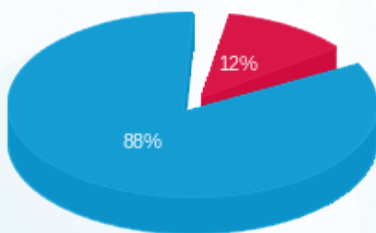

סה"כ לדייר:

שיא ביקוש	סה"כ	שפל	גבע	פסגה
1.93	321.08	286.84	0.00	34.24
	114.70 ₪	101.14 ₪	0.00 ₪	13.56 ₪

סה"כ צריכה

סה"כ לתשלום

245.98 ₪	תשלום קבוע	
6.71 ₪	תשלום עבור גודל חיבור בKVA (3x32)	
367.40 ₪	סה"כ לתשלום	לא כולל מע"מ

התפלגות חיוב בש"ח לפי תעו"ז

■ פסגה (13.56 ₪)
 ■ גבע (0.00 ₪)
 ■ שפל (101.14 ₪)

הסטוריית צריכה בקוט"ש