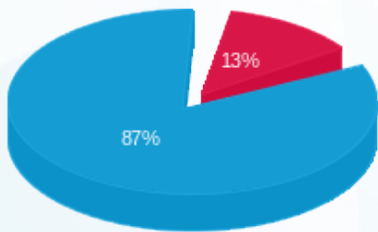

07/04/24 תאריך הפקדה:
31/03/24 תאריך קריאה נוכחית:
01/03/24 תאריך קריאה קודמת:

שם דייר: בניין B קומה 4 מכון אדם (B-68)
שם אתר: בנייני המדע נס ציונה - GDI

לקוח/ה נכבד/ה, אנו מתכבדים להגיש את חישוב צריכת החשמל לתקופה 01/03/24 - 31/03/24:

בניין B קומה 4 מכון אדם (4 - 20065398) (3x32) - B-68

סה"כ לתשלום	מחיר לקוט"ש בא"ג	סה"כ צריכה בקוט"ש	קריאה נוכחית	קריאה קודמת	סוג צריכה	סוג תעריף
			31/03/24	01/03/24		פרטי חשבון עבור תאריכים:
13.42 ₪	39.61	33.88	289.60	255.72	פסגה	777
0.00 ₪	39.61	0.00	0.00	0.00	גבע	778
93.26 ₪	35.26	264.48	2,270.28	2,005.80	שפל	779

סה"כ לדייר:

שיא ביקוש	סה"כ	שפל	גבע	פסגה
1.95	298.36	264.48	0.00	33.88
	106.68 ₪	93.26 ₪	0.00 ₪	13.42 ₪

סה"כ צריכה
סה"כ לתשלום

245.98 ₪	תשלום קבוע	
6.71 ₪	תשלום עבור גודל חיבור בKVA (3x32)	
359.37 ₪	סה"כ לתשלום	לא כולל מע"מ

התפלגות חיוב בש"ח לפי תעו"ז