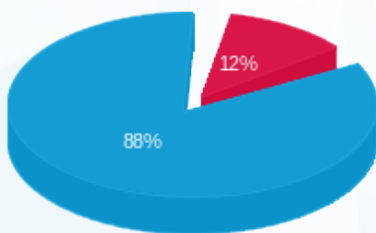

07/04/24 תאריך הפקה:
31/03/24 תאריך קריאה נוכחית:
01/03/24 תאריך קריאה קודמת:

שם דייר: בניין B קומה 4 סימון אמסיס-B72
שם אתר: בנייני המדע נס ציונה - GDI

לקוח/ה נכבד/ה, אנו מתכבדים להגיש את חישוב צריכת החשמל לתקופה 01/03/24 - 31/03/24:

בניין B קומה 4 סימון אמסיס (2 - 20065399) (3x32) - B-72

סה"כ לתשלום	מחיר לקוט"ש בא"ג	סה"כ צריכה בקוט"ש	קריאה נוכחית	קריאה קודמת	סוג צריכה	סוג תעריף
			31/03/24	01/03/24	פרטי חשבון עבור תאריכים:	
20.26 ₪	39.61	51.14	1,229.98	1,178.84	פסגה	777
0.00 ₪	39.61	0.00	89.68	89.68	גבע	778
152.67 ₪	35.26	432.98	6,792.98	6,360.00	שפל	779

סה"כ לדייר:

שיא ביקוש	סה"כ	שפל	גבע	פסגה
5.84	484.12	432.98	0.00	51.14
	172.93 ₪	152.67 ₪	0.00 ₪	20.26 ₪

סה"כ צריכה
סה"כ לתשלום

245.98 ₪	תשלום קבוע	
6.71 ₪	תשלום עבור גודל חיבור בKVA (3x32)	
425.62 ₪	סה"כ לתשלום	לא כולל מע"מ

התפלגות חיוב בש"ח לפי תעו"ז