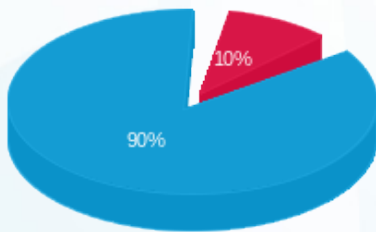

07/04/24 תאריך הפקה:
31/03/24 תאריך קריאה נוכחית:
01/03/24 תאריך קריאה קודמת:

שם דייר: בניין B קומה 5 בי גי ביוגט טכנולוגיות (B74)
שם אתר: בנייני המדע נס ציונה - GDI

לקוח/ה נכבד/ה, אנו מתכבדים להגיש את חישוב צריכת החשמל לתקופה 01/03/24 - 31/03/24:

בניין B קומה 5 B74 בי גי ביוגט טכנולוגיות - 3 - 20065396(3x32)

סוג תעריף	סוג צריכה	קריאה קודמת	קריאה נוכחית	סה"כ צריכה בקוט"ש	מחיר לקוט"ש בא"ג	סה"כ לתשלום
פרטי חשבון עבור תאריכים:						
777	פסגה	01/03/24	31/03/24	44.53	39.61	17.64 ₪
778	גבע	135.68	135.68	0.00	39.61	0.00 ₪
779	שפל	6,236.56	6,698.69	462.13	35.26	162.95 ₪

סה"כ לדיר:

פסגה	גבע	שפל	סה"כ	שיא ביקוש
44.53	0.00	462.13	506.66	4.05
17.64 ₪	0.00 ₪	162.95 ₪	180.58 ₪	

סה"כ צריכה
סה"כ לתשלום

245.98 ₪	תשלום קבוע	
6.71 ₪	תשלום עבור גודל חיבור בKVA (3x32)	
433.28 ₪	סה"כ לתשלום	לא כולל מע"מ

התפלגות חיוב בש"ח לפי תעו"ז