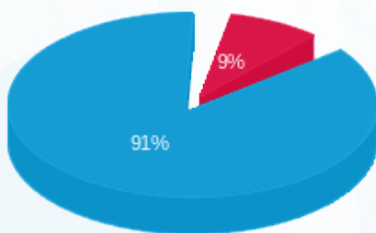

07/04/24 תאריך הפקה:
31/03/24 תאריך קריאה נוכחית:
01/03/24 תאריך קריאה קודמת:

שם דייר: בניין B קומה 5 כרמיאל הנדסה-B76
שם אתר: בניין המדע נס ציונה - GDI

לקוח/ה נכבד/ה, אנו מתכבדים להגיש את חישוב צריכת החשמל לתקופה 01/03/24 - 31/03/24:

בניין B קומה 5 כרמיאל הנדסה (2) - 20065395 (3x32) - B-76

סוג תעריף	סוג צריכה	קריאה קודמת	קריאה נוכחית	סה"כ צריכה בקוט"ש	מחיר לקוט"ש בא"ג	סה"כ לתשלום
פרטי חשבון עבור תאריכים:						
777	פסגה	01/03/24	31/03/24	65.80	39.61	26.06 ₪
778	גבע	248.84	248.84	0.00	39.61	0.00 ₪
779	שפל	8,879.24	9,664.08	784.84	35.26	276.73 ₪

סה"כ לדייר:

פסגה	גבע	שפל	סה"כ	שיא ביקוש
65.80	0.00	784.84	850.64	6.53
26.06 ₪	0.00 ₪	276.73 ₪	302.80 ₪	

סה"כ צריכה
סה"כ לתשלום

245.98 ₪	תשלום קבוע
6.71 ₪	תשלום עבור גודל חיבור בKVA (3x32)
555.49 ₪	סה"כ לתשלום
לא כולל מע"מ	

התפלגות חיוב בש"ח לפי תע"ז