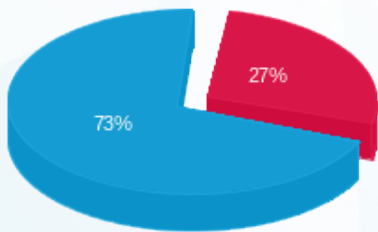

07/04/24 תאריך הפקה:
31/03/24 תאריך קריאה נוכחית:
01/03/24 תאריך קריאה קודמת:

שם דייר: בניין B קומה 5 מיכל מזור פילטיס B-79
שם אתר: בנייני המדע נס ציונה - GDI

לקוח/ה נכבד/ה, אנו מתכבדים להגיש את חישוב צריכת החשמל לתקופה 01/03/24 - 31/03/24:

בניין B קומה 5 מיכל מזור פילטיס 4 - (3x32)20065396 - B-79

סוג תעריף	סוג צריכה	קריאה קודמת	קריאה נוכחית	סה"כ צריכה בקוט"ש	מחיר לקוט"ש בא"ג	סה"כ לתשלום
פרטי חשבון עבור תאריכים:						
777	פסגה	01/03/24	31/03/24	36.00	39.61	14.26 ₪
778	גבע	0.00	0.00	0.00	39.61	0.00 ₪
779	שפל	363.72	471.45	107.73	35.26	37.98 ₪

סה"כ לדייר:

פסגה	גבע	שפל	סה"כ	שיא ביקוש
36.00	0.00	107.73	143.73	1.71
14.26 ₪	0.00 ₪	37.98 ₪	52.24 ₪	

סה"כ צריכה
סה"כ לתשלום

245.98 ₪	תשלום קבוע	
6.71 ₪	תשלום עבור גודל חיבור בKVA (3x32)	
304.94 ₪	סה"כ לתשלום	לא כולל מע"מ

התפלגות חיוב בש"ח לפי תעו"ז