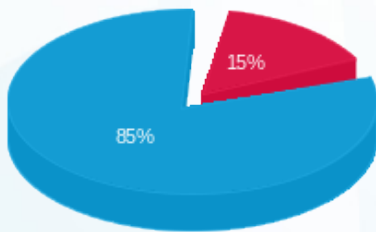

07/04/24 תאריך הפקה:
31/03/24 תאריך קריאה נוכחית:
01/03/24 תאריך קריאה קודמת:

שם דייר: בניין B קומת לובי מרכז עדן (B5)
שם אתר: בנייני המדע נס ציונה - GDI

לקוח/ה נכבד/ה, אנו מתכבדים להגיש את חישוב צריכת החשמל לתקופה 01/03/24 - 31/03/24:

בניין B קומת לובי מרכז עדן (3 - 20004159 (3x32) - B5)

סה"כ לתשלום	מחיר לקוט"ש בא"ג	סה"כ צריכה בקוט"ש	קריאה נוכחית	קריאה קודמת	סוג צריכה	סוג תעריף
			31/03/24	01/03/24		פרטי חשבון עבור תאריכים:
123.41 ₪	39.61	311.56	2,433.60	2,122.04	פסגה	777
0.00 ₪	39.61	0.00	0.00	0.00	גבע	778
697.75 ₪	35.26	1,978.88	11,971.60	9,992.72	שפל	779

סה"כ לדייר:

שיא ביקוש	סה"כ	שפל	גבע	פסגה
12.43	2,290.44	1,978.88	0.00	311.56
	821.16 ₪	697.75 ₪	0.00 ₪	123.41 ₪

סה"כ צריכה
סה"כ לתשלום

245.98 ₪	תשלום קבוע	
6.71 ₪	תשלום עבור גודל חיבור בKVA (3x32)	
1,073.86 ₪	סה"כ לתשלום	לא כולל מע"מ

התפלגות חיוב בש"ח לפי תעו"ז