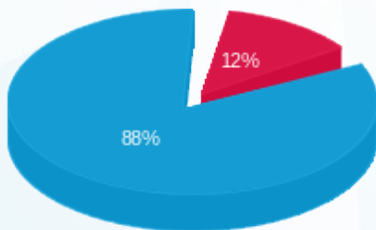

07/04/24 תאריך הפקה:
31/03/24 תאריך קריאה נוכחית:
01/03/24 תאריך קריאה קודמת:

שם דייר: לוח ציבורי קומתי ק.4 PA04
שם אתר: בנייני המדע נס ציונה - GDI

לקוח/ה נכבד/ה, אנו מתכבדים להגיש את חישוב צריכת החשמל לתקופה 01/03/24 - 31/03/24:

לוח ציבורי קומתי ק.4 - 4 - 20004337 (3x400) - PA04

סוג תעריף	סוג צריכה	קריאה קודמת	קריאה נוכחית	סה"כ צריכה בקוט"ש	מחיר לקוט"ש בא"ג	סה"כ לתשלום
פרטי חשבון עבור תאריכים:						
777	פסגה	01/03/24	31/03/24	461.60	39.61	182.84 ₪
778	גבע	823.20	823.20	0.00	39.61	0.00 ₪
779	שפל	36,559.20	40,206.00	3,646.80	35.26	1,285.86 ₪

סה"כ לדייר:

פסגה	גבע	שפל	סה"כ	שיא ביקוש
461.60	0.00	3,646.80	4,108.40	782.59
182.84 ₪	0.00 ₪	1,285.86 ₪	1,468.70 ₪	

סה"כ צריכה
סה"כ לתשלום

245.98 ₪	תשלום קבוע	
83.92 ₪	תשלום עבור גודל חיבור בKVA (3x400)	
1,798.60 ₪	סה"כ לתשלום	לא כולל מע"מ

התפלגות חיוב בש"ח לפי תע"ז