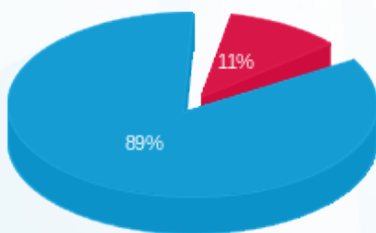

סה"כ לדיר:

פסגה	גבע	שפל	סה"כ	שיא ביקוש
306.80	0.00	2,826.80	3,133.60	783.76
121.52 ₪	0.00 ₪	996.73 ₪	1,118.25 ₪	

סה"כ צריכה

סה"כ לתשלום

245.98 ₪	תשלום קבוע	
83.92 ₪	תשלום עבור גודל חיבור ב KVA (3x400)	
1,448.15 ₪	סה"כ לתשלום	לא כולל מע"מ

התפלגות חיוב בש"ח לפי תעו"ז

- פסגה (121.52 ₪) - 89%
- גבע (0.00 ₪) - 11%
- שפל (996.73 ₪) - 0%

הסטוריית צריכה בקוט"ש