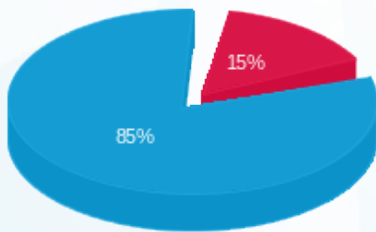

07/04/24 תאריך הפקדה:
31/03/24 תאריך קריאה נוכחית:
01/03/24 תאריך קריאה קודמת:

שם דייר: משאבות להגברת לחץ מים
שם אתר: בנייני המדע נס ציונה - GDI

לקוח/ה נכבד/ה, אנו מתכבדים להגיש את חישוב צריכת החשמל לתקופה 01/03/24 - 31/03/24:

משאבות להגברת לחץ מים - 1 - 20065555 (3x32)

סוג תעריף	סוג צריכה	קריאה קודמת	קריאה נוכחית	סה"כ צריכה בקוט"ש	מחיר לקוט"ש בא"ג	סה"כ לתשלום
פרטי חשבון עבור תאריכים:						
777	פסגה	01/03/24	31/03/24	2.00	39.61	0.79 ₪
778	גבע	10.00	10.00	0.00	39.61	0.00 ₪
779	שפל	189.25	201.95	12.70	35.26	4.48 ₪

סה"כ לדייר:

פסגה	גבע	שפל	סה"כ	שיא ביקוש
2.00	0.00	12.70	14.70	98.23
0.79 ₪	0.00 ₪	4.48 ₪	5.27 ₪	

סה"כ צריכה
סה"כ לתשלום

245.98 ₪	תשלום קבוע	
6.71 ₪	תשלום עבור גודל חיבור בKVA (3x32)	
257.96 ₪	סה"כ לתשלום	לא כולל מע"מ

התפלגות חיוב בש"ח לפי תעו"ז