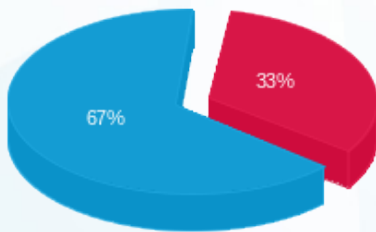

ביגוד 27 - 3 - 81010693(3x200)

סוג תעריף	סוג צריכה	קריאה קודמת	קריאה נוכחית	סה"כ צריכה בקוט"ש	מחיר לקוט"ש בא"ג	סה"כ לתשלום
		01/03/24	31/03/24			
777	פסגה	337,066.92	339,092.38	2,025.46	39.61	802.28 ₪
778	גבע	131,978.00	131,978.00	0.00	39.61	0.00 ₪
779	שפל	245,867.90	250,521.35	4,653.45	35.26	1,640.81 ₪

סה"כ לדייר:

פסגה	גבע	שפל	סה"כ	שיא ביקוש
2,025.46	0.00	4,653.45	6,678.91	11.21
802.28 ₪	0.00 ₪	1,640.81 ₪	2,443.09 ₪	

סה"כ צריכה

סה"כ לתשלום

226.74 ₪	תשלום קבוע	
41.96 ₪	תשלום עבור גודל חיבור בKVA (3x200)	
2,711.79 ₪	סה"כ לתשלום	לא כולל מע"מ

התפלגות חיוב בש"ח לפי תעו"ז

- פסגה (802.28 ₪) - 67%
- גבע (0.00 ₪) - 0%
- שפל (1,640.81 ₪) - 33%

הסטוריית צריכה בקוט"ש