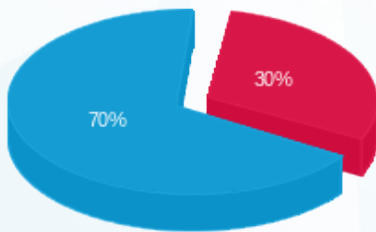

08/04/24 תאריך הפקה:
31/03/24 תאריך קריאה נוכחית:
01/03/24 תאריך קריאה קודמת:

שם דייר: פלאש 31
שם אתר: רמות מול זכרון

לקוח/ה נכבד/ה, אנו מתכבדים להגיש את חישוב צריכת החשמל לתקופה 01/03/24 - 31/03/24:

פלאש 31 - 8 - 81004061(3x40)

סוג תעריף	סוג צריכה	קריאה קודמת	קריאה נוכחית	סה"כ צריכה בקוט"ש	מחיר לקוט"ש בא"ג	סה"כ לתשלום
פרטי חשבון עבור תאריכים:						
777	פסגה	01/03/24	31/03/24	155.20	39.61	61.47 ₪
778	גבע	53,980.93	53,980.93	0.00	39.61	0.00 ₪
779	שפל	45,497.58	45,898.09	400.51	35.26	141.22 ₪

סה"כ לדייר:

פסגה	גבע	שפל	סה"כ	שיא ביקוש
155.20	0.00	400.51	555.71	0.20
₪ 61.47	₪ 0.00	₪ 141.22	₪ 202.70	

סה"כ צריכה
סה"כ לתשלום

226.74 ₪	תשלום קבוע	
8.39 ₪	תשלום עבור גודל חיבור בKVA (3x40)	
437.83 ₪	סה"כ לתשלום	לא כולל מע"מ

התפלגות חיוב בש"ח לפי תע"ז