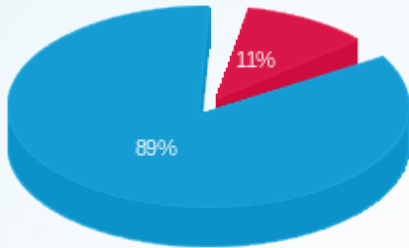

מס	מזהה דייר	שם דייר	מספר מונה / קבוצה	פסגה Kwh	גבע Kwh	שפל Kwh	סה"כ צריכה בקוט"ש	תשלום בגין הספק	תשלום קבוע	סה"כ ש"ח	שיא ביקוש
			הפרש באחוזים							8.14%	

- פסגה (4,147.74 Kwh)
- גבע (0.00 Kwh)
- שפל (34,258.96 Kwh)