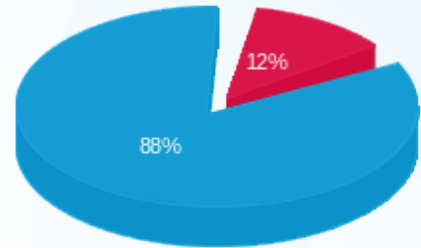

- פסגה (1,642.92 Kwh)
- גבע (0.00 Kwh)
- שפל (12,079.71 Kwh)