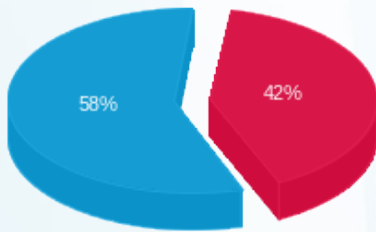

09/04/24 תאריך הפקדה:
31/03/24 תאריך קריאה נוכחית:
01/03/24 תאריך קריאה קודמת:

שם דייר: עידן גדעון חנות 216
שם אתר: מתחם I-way

לקוח/ה נכבד/ה, אנו מתכבדים להגיש את חישוב צריכת החשמל לתקופה 01/03/24 - 31/03/24:

עידן גדעון חנות 216 - 1 - 16226470(3x63)

סוג תעריף	סוג צריכה	קריאה קודמת	קריאה נוכחית	סה"כ צריכה בקוט"ש	מחיר לקוט"ש בא"ג	סה"כ לתשלום
פרטי חשבון עבור תאריכים:						
777	פסגה	01/03/24	31/03/24	38.10	39.61	15.09 ₪
778	גבע	29,110.20	29,110.20	0.00	39.61	0.00 ₪
779	שפל	22,278.40	22,338.20	59.80	35.26	21.09 ₪

סה"כ לדייר:

פסגה	גבע	שפל	סה"כ	שיא ביקוש
38.10	0.00	59.80	97.90	2.34
15.09 ₪	0.00 ₪	21.09 ₪	36.18 ₪	

סה"כ צריכה
סה"כ לתשלום

תעריף לפי תעו"ז במתח נמוך	תשלום קבוע	תשלום עבור גודל חיבור בKVA (3x63)	סה"כ
274.45 ₪			
13.22 ₪			
323.84 ₪			
55.05 ₪			
378.90 ₪			
כולל מע"מ		מע"מ 17.00%	סה"כ לתשלום

התפלגות חיוב בש"ח לפי תעו"ז