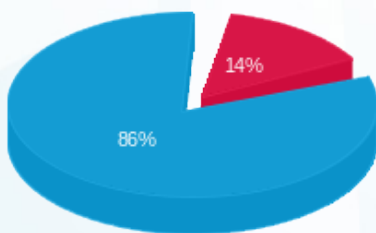

סה"כ לדייר:

פסגה	גבע	שפל	סה"כ	שיא ביקוש
65.80	0.00	442.50	508.30	3.41
26.06 ₪	0.00 ₪	156.03 ₪	182.09 ₪	

סה"כ צריכה

סה"כ לתשלום

52.22 ₪	תשלום קבוע	
11.94 ₪	תשלום עבור גודל חיבור בKVA (3x63)	
246.25 ₪	סה"כ לתשלום	לא כולל מע"מ

התפלגות חיוב בש"ח לפי תעו"ז

- פסגה (26.06 ₪)
- גבע (0.00 ₪)
- שפל (156.03 ₪)

הסטוריית צריכה בקוט"ש