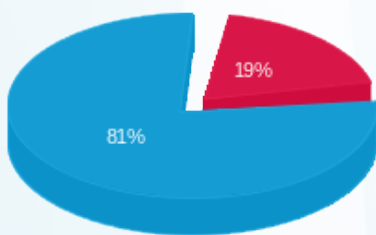

11/04/24 תאריך הפקה:
31/03/24 תאריך קריאה נוכחית:
01/03/24 תאריך קריאה קודמת:

שם דייר: ק.10 גוגל מא אזור חדש
שם אתר: בית אלקו

לקוח/ה נכבד/ה, אנו מתכבדים להגיש את חישוב צריכת החשמל לתקופה 01/03/24 - 31/03/24:

ק.10 גוגל מא אזור חדש - 3 - 81025932(3x80)

סוג תעריף	סוג צריכה	קריאה קודמת	קריאה נוכחית	סה"כ צריכה בקוט"ש	מחיר לקוט"ש בא"ג	סה"כ לתשלום
פרטי חשבון עבור תאריכים:						
777	פסגה	01/03/24	31/03/24	101.20	39.61	40.09 ₪
778	גבע	13,320.20	13,320.20	0.00	39.61	0.00 ₪
779	שפל	40,999.20	41,489.30	490.10	35.26	172.81 ₪

סה"כ לדייר:

פסגה	גבע	שפל	סה"כ	שיא ביקוש
101.20	0.00	490.10	591.30	3.40
40.09 ₪	0.00 ₪	172.81 ₪	212.89 ₪	

סה"כ צריכה
סה"כ לתשלום

0.00 ₪	תשלום קבוע	
16.78 ₪	תשלום עבור גודל חיבור בKVA (3x80)	
229.68 ₪	סה"כ	
39.05 ₪	מע"מ 17.00%	
268.72 ₪	סה"כ לתשלום	כולל מע"מ

התפלגות חיוב בש"ח לפי תעו"ז