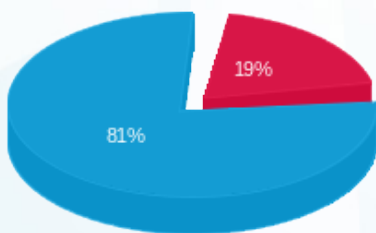

11/04/24 תאריך הפקה:
31/03/24 תאריך קריאה נוכחית:
01/03/24 תאריך קריאה קודמת:

שם דייר: קומה 12 - סיקס אובר סיקס
שם אתר: מגדלי TLV - דרום

לקוח/ה נכבד/ה, אנו מתכבדים להגיש את חישוב צריכת החשמל לתקופה 01/03/24 - 31/03/24:

סיקס אובר סיקס - 2 - 16224933(0x0)

סוג תעריף	סוג צריכה	קריאה קודמת	קריאה נוכחית	סה"כ צריכה בקוט"ש	מחיר לקוט"ש בא"ג	סה"כ לתשלום
פרטי חשבון עבור תאריכים:						
777	פסגה	01/03/24	31/03/24	76.49	30.70	23.48 ₪
778	גבע	780.77	780.77	0.00	30.70	0.00 ₪
779	שפל	4,388.98	4,761.74	372.76	26.67	99.41 ₪

סה"כ לדייר:

פסגה	גבע	שפל	סה"כ	שיא ביקוש
76.49	0.00	372.76	449.25	5.76
23.48 ₪	0.00 ₪	99.41 ₪	122.90 ₪	

סה"כ צריכה
סה"כ לתשלום

0.00 ₪	תשלום קבוע	
0.00 ₪	תשלום עבור גודל חיבור בKVA (0x0)	
122.90 ₪	סה"כ לתשלום	לא כולל מע"מ

התפלגות חיוב בש"ח לפי תעו"ז