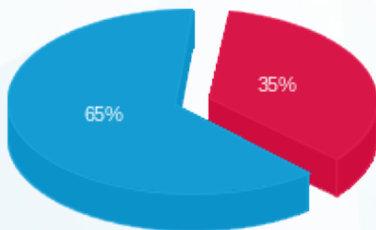

11/04/24 תאריך הפקה:
31/03/24 תאריך קריאה נוכחית:
01/03/24 תאריך קריאה קודמת:

שם דייר: קומה 13 - סיטי הייב
שם אתר: מגדלי TLV - דרום

לקוח/ה נכבד/ה, אנו מתכבדים להגיש את חישוב צריכת החשמל לתקופה **01/03/24 - 31/03/24**:

קומה 13 - סיטי הייב - 1 - 16254236(0x0)

סוג תעריף	סוג צריכה	קריאה קודמת	קריאה נוכחית	סה"כ צריכה בקוט"ש	מחיר לקוט"ש בא"ג	סה"כ לתשלום
פרטי חשבון עבור תאריכים:						
777	פסגה	01/03/24	31/03/24	19.95	30.70	6.12 ₪
778	גבע	1,394.20	1,394.20	0.00	30.70	0.00 ₪
779	שפל	3,667.40	3,710.45	43.05	26.67	11.48 ₪

סה"כ לדייר:

פסגה	גבע	שפל	סה"כ	שיא ביקוש
19.95	0.00	43.05	63.00	3.97
₪ 6.12	₪ 0.00	₪ 11.48	₪ 17.61	

סה"כ צריכה
סה"כ לתשלום

₪ 0.00	תשלום קבוע	
₪ 0.00	תשלום עבור גודל חיבור בKVA (0x0)	
₪ 17.61	סה"כ לתשלום	לא כולל מע"מ

התפלגות חיוב בש"ח לפי תע"ז