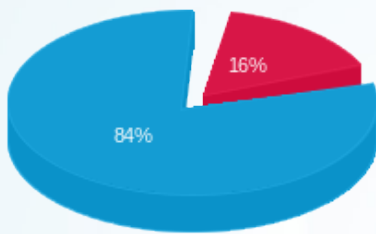

סה"כ לדירה:

שיא ביקוש	סה"כ	שפל	גבע	פסגה
14.55	9,731.50	8,322.90	0.00	1,408.60
	₪ 3,492.60	₪ 2,934.65	₪ 0.00	₪ 557.95

סה"כ צריכה

סה"כ לתשלום

₪ 226.74	תשלום קבוע	
₪ 83.92	תשלום עבור גודל חיבור בKVA (3x400)	
₪ 3,803.26	סה"כ לתשלום	לא כולל מע"מ

התפלגות חיוב בש"ח לפי תעו"ז