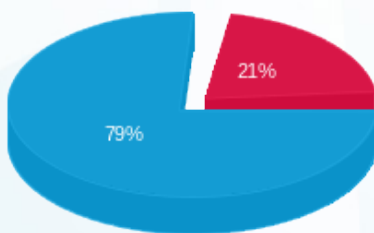

סה"כ לדייר:

פסגה	גבע	שפל	סה"כ	שיא ביקוש
87.44	0.00	384.36	471.79	6.57
26.84 ₪	0.00 ₪	102.51 ₪	129.35 ₪	

סה"כ צריכה

סה"כ לתשלום

0.00 ₪	תשלום קבוע	
0.00 ₪	תשלום עבור גודל חיבור בKVA (0x0)	
129.35 ₪	סה"כ לתשלום	לא כולל מע"מ

התפלגות חיוב בש"ח לפי תע"ז

- פסגה (26.84 ₪)
- גבע (0.00 ₪)
- שפל (102.51 ₪)

הסטוריית צריכה בקוט"ש