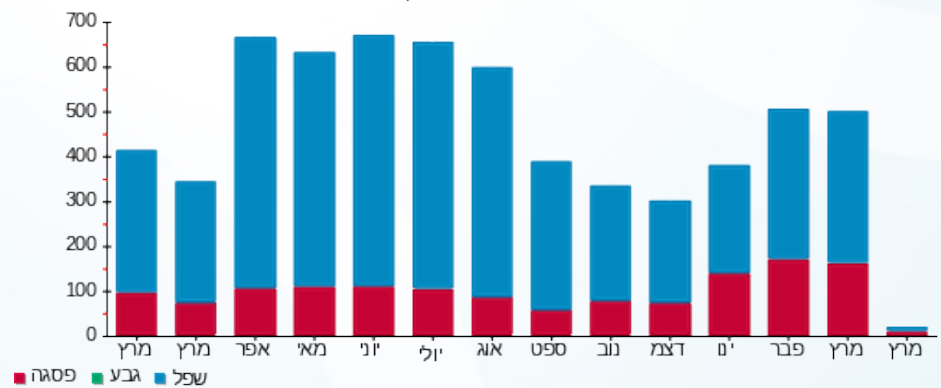

סה"כ לדייר:

שיא ביקוש	סה"כ	שפל	גבע	פסגה
5.22	496.27	339.50	0.00	156.77
	₪ 138.67	₪ 90.55	₪ 0.00	₪ 48.13

סה"כ צריכה

סה"כ לתשלום

₪ 0.00	<b>תשלום קבוע</b>	
₪ 0.00	<b>תשלום עבור גודל חיבור בKVA (0x0)</b>	
₪ 138.67	<b>סה"כ לתשלום</b>	<b>לא כולל מע"מ</b>

התפלגות חיוב בש"ח לפי תעו"ז

- פסגה (₪ 48.13)
- גבע (₪ 0.00)
- שפל (₪ 90.55)

הסטוריית צריכה בקוט"ש

- פסגה
- גבע
- שפל