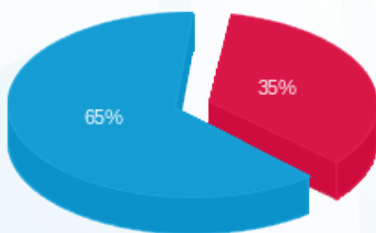

סה"כ לדייר:

שיא ביקוש	סה"כ	שפל	גבע	פסגה
5.22	496.27	339.50	0.00	156.77
	₪ 138.67	₪ 90.55	₪ 0.00	₪ 48.13

סה"כ צריכה

סה"כ לתשלום

₪ 0.00	<b>תשלום קבוע</b>	
₪ 0.00	<b>תשלום עבור גודל חיבור בKVA (0x0)</b>	
₪ 138.67	<b>סה"כ לתשלום</b>	<b>לא כולל מע"מ</b>

התפלגות חיוב בש"ח לפי תעו"ז

- פסגה (₪ 48.13)
- גבע (₪ 0.00)
- שפל (₪ 90.55)

הסטוריית צריכה בקוט"ש

- פסגה
- גבע
- שפל