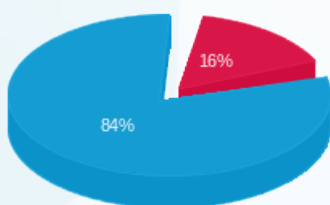

קומה 17 - פאלו אלטו - 4 - 16193866(3x160)

סוג תעריף	סוג צריכה	קריאה קודמת	קריאה נוכחית	סה"כ צריכה בקוט"ש	מחיר לקוט"ש בא"ג	סה"כ לתשלום
			31/03/24	01/03/24	פרטי חשבון עבור תאריכים:	
777	פסגה	68,229.40	68,693.60	464.20	39.61	183.87 ₪
778	גבע	24,876.80	24,876.80	0.00	39.61	0.00 ₪
779	שפל	105,741.60	108,592.20	2,850.60	35.26	1,005.12 ₪

סה"כ לדירה:

פסגה	גבע	שפל	סה"כ	שיא ביקוש
1,370.00	0.00	8,310.00	9,680.00	21.66
₪ 542.66	₪ 0.00	₪ 2,930.11	₪ 3,472.76	

סה"כ צריכה

סה"כ לתשלום

226.74 ₪	תשלום קבוע	
67.14 ₪	תשלום עבור גודל חיבור בKVA (3x320)	
3,766.64 ₪	סה"כ לתשלום	לא כולל מע"מ

התפלגות חיוב בש"ח לפי תע"ז

פסגה (542.66 ₪) 84%
גבע (0.00 ₪) 0%
שפל (2,930.11 ₪) 16%

הסטוריית צריכה בקוט"ש

פסגה גבע שפל