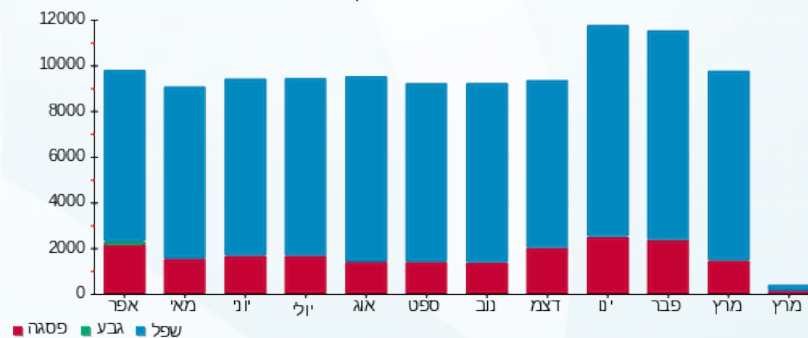

קומה 17 - פאלו אלטו - 4 - 16193866(3x160)

סוג תעריף	סוג צריכה	קריאה קודמת	קריאה נוכחית	סה"כ צריכה בקוט"ש	מחיר לקוט"ש בא"ג	סה"כ לתשלום
			31/03/24	01/03/24	פרטי חשבון עבור תאריכים:	
777	פסגה	68,229.40	68,693.60	464.20	39.61	183.87 ₪
778	גבע	24,876.80	24,876.80	0.00	39.61	0.00 ₪
779	שפל	105,741.60	108,592.20	2,850.60	35.26	1,005.12 ₪

סה"כ לדירה:

פסגה	גבע	שפל	סה"כ	שיא ביקוש
1,370.00	0.00	8,310.00	9,680.00	21.66
₪ 542.66	₪ 0.00	₪ 2,930.11	₪ 3,472.76	

סה"כ צריכה

סה"כ לתשלום

226.74 ₪	תשלום קבוע	
67.14 ₪	תשלום עבור גודל חיבור בKVA (3x320)	
3,766.64 ₪	סה"כ לתשלום	לא כולל מע"מ

התפלגות חיוב בש"ח לפי תע"ז

פסגה (542.66 ₪) 84%
גבע (0.00 ₪) 0%
שפל (2,930.11 ₪) 16%

הסטוריית צריכה בקוט"ש

פסגה גבע שפל