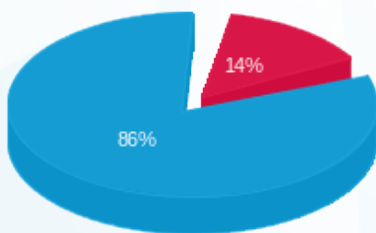

11/04/24 תאריך הפקה:
31/03/24 תאריך קריאה נוכחית:
01/03/24 תאריך קריאה קודמת:

שם דייר: קומה 25 - גיימין טק
שם אתר: מגדלי TLV - דרום

לקוח/ה נכבד/ה, אנו מתכבדים להגיש את חישוב צריכת החשמל לתקופה 01/03/24 - 31/03/24:

קומה 25 - גיימין טק - 2 - 16224928(0x0)

סוג תעריף	סוג צריכה	קריאה קודמת	קריאה נוכחית	סה"כ צריכה בקוט"ש	מחיר לקוט"ש בא"ג	סה"כ לתשלום
פרטי חשבון עבור תאריכים:						
777	פסגה	01/03/24	31/03/24	36.15	30.70	11.10 ₪
778	גבע	4,706.60	4,706.60	0.00	30.70	0.00 ₪
779	שפל	15,636.00	15,889.51	253.51	26.67	67.61 ₪

סה"כ לדייר:

פסגה	גבע	שפל	סה"כ	שיא ביקוש
36.15	0.00	253.51	289.66	3.39
11.10 ₪	0.00 ₪	67.61 ₪	78.71 ₪	

סה"כ צריכה
סה"כ לתשלום

0.00 ₪	תשלום קבוע	
0.00 ₪	תשלום עבור גודל חיבור בKVA (0x0)	
78.71 ₪	סה"כ לתשלום	לא כולל מע"מ

התפלגות חיוב בש"ח לפי תע"ז