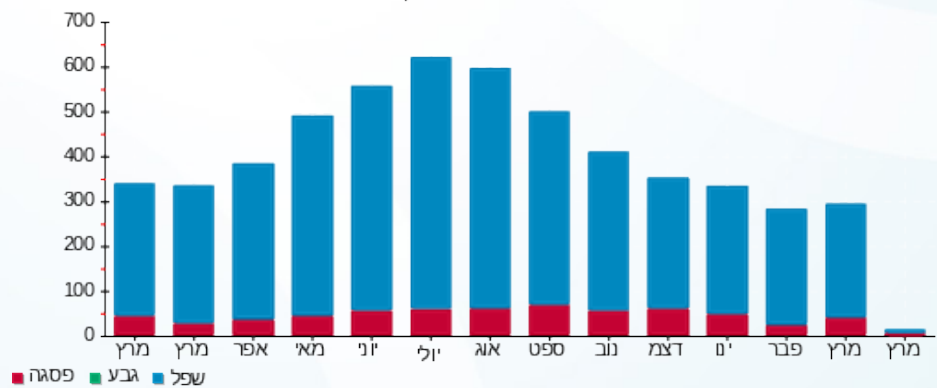

סה"כ לדייר:

פסגה	גבע	שפל	סה"כ	שיא ביקוש
36.15	0.00	253.51	289.66	3.39
11.10 ₪	0.00 ₪	67.61 ₪	78.71 ₪	

סה"כ צריכה
 סה"כ לתשלום

0.00 ₪	תשלום קבוע	
0.00 ₪	תשלום עבור גודל חיבור בKVA (0x0)	
78.71 ₪	סה"כ לתשלום	לא כולל מע"מ

התפלגות חיוב בש"ח לפי תע"ז

■ פסגה (11.10 ₪)
 ■ גבע (0.00 ₪)
 ■ שפל (67.61 ₪)

הסטוריית צריכה בקוט"ש

■ פסגה ■ גבע ■ שפל