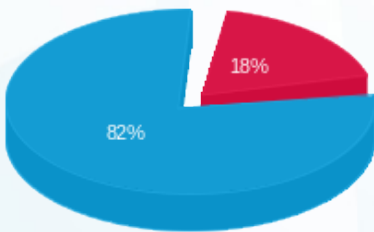

11/04/24 תאריך הפקה:
31/03/24 תאריך קריאה נוכחית:
01/03/24 תאריך קריאה קודמת:

שם דייר: קומה 29 ג'מסק לאבס (40%)
שם אתר: מגדלי TLV - דרום

לקוח/ה נכבד/ה, אנו מתכבדים להגיש את חישוב צריכת החשמל לתקופה 01/03/24 - 31/03/24:

קומה 29 ג'מסק לאבס (40%) - 2 - 16224923 (0x0)

סוג תעריף	סוג צריכה	קריאה קודמת	קריאה נוכחית	סה"כ צריכה בקוט"ש	מחיר לקוט"ש בא"ג	סה"כ לתשלום
פרטי חשבון עבור תאריכים:						
777	פסגה	01/03/24	31/03/24	29.31	30.70	9.00 ₪
778	גבע	282.28	282.28	0.00	30.70	0.00 ₪
779	שפל	1,619.96	1,770.54	150.58	26.67	40.16 ₪

סה"כ לדייר:

פסגה	גבע	שפל	סה"כ	שיא ביקוש
29.31	0.00	150.58	179.89	1.47
9.00 ₪	0.00 ₪	40.16 ₪		

סה"כ צריכה
סה"כ לתשלום

0.00 ₪	תשלום קבוע	
0.00 ₪	תשלום עבור גודל חיבור בKVA (0x0)	
49.16 ₪	סה"כ לתשלום	לא כולל מע"מ

התפלגות חיוב בש"ח לפי תע"ז