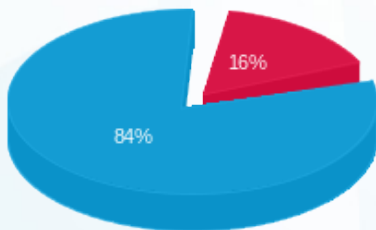

11/04/24 תאריך הפקה:
31/03/24 תאריך קריאה נוכחית:
01/03/24 תאריך קריאה קודמת:

שם דייר: קומה 38 - STARKAY
שם אתר: מגדלי TLV - דרום

לקוח/ה נכבד/ה, אנו מתכבדים להגיש את חישוב צריכת החשמל לתקופה 01/03/24 - 31/03/24:

קומה 38 - 2 - (0x0)16224930 - STARKAY

סוג תעריף	סוג צריכה	קריאה קודמת	קריאה נוכחית	סה"כ צריכה בקוט"ש	מחיר לקוט"ש בא"ג	סה"כ לתשלום
פרטי חשבון עבור תאריכים:						
777	פסגה	01/03/24	31/03/24	44.34	30.70	13.61 ₪
778	גבע	2,007.20	2,007.20	0.00	30.70	0.00 ₪
779	שפל	11,799.70	12,073.72	274.02	26.67	73.08 ₪

סה"כ לדייר:

פסגה	גבע	שפל	סה"כ	שיא ביקוש
44.34	0.00	274.02	318.36	3.35
13.61 ₪	0.00 ₪	73.08 ₪	86.69 ₪	

סה"כ צריכה
סה"כ לתשלום

0.00 ₪	תשלום קבוע	
0.00 ₪	תשלום עבור גודל חיבור ב KVA (0x0)	
86.69 ₪	סה"כ לתשלום	לא כולל מע"מ

התפלגות חיוב בש"ח לפי תעו"ז