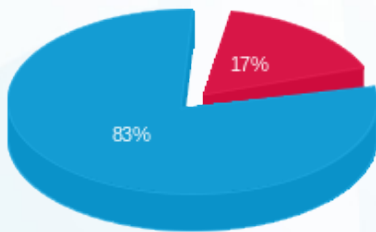

14/04/24 תאריך הפקה:
31/03/24 תאריך קריאה נוכחית:
01/03/24 תאריך קריאה קודמת:

שם דייר: ארדינסט המבורגר קומה 16 א
שם אתר: מגדל המוזיאון ת"א

לקוח/ה נכבד/ה, אנו מתכבדים להגיש את חישוב צריכת החשמל לתקופה 01/03/24 - 31/03/24:

ארדינסט המבורגר קומה 16 א - 1 - 22009742 (0x0)

סוג תעריף	סוג צריכה	קריאה קודמת	קריאה נוכחית	סה"כ צריכה בקוט"ש	מחיר לקוט"ש בא"ג	סה"כ לתשלום
פרטי חשבון עבור תאריכים:						
777	פסגה	01/03/24	31/03/24	300.20	39.61	118.91 ₪
778	גבע	2,704.40	2,704.40	0.00	39.61	0.00 ₪
779	שפל	15,593.10	17,279.60	1,686.50	35.26	594.66 ₪

סה"כ לדייר:

פסגה	גבע	שפל	סה"כ	שיא ביקוש
300.20	0.00	1,686.50	1,986.70	7.96
118.91 ₪	0.00 ₪	594.66 ₪	713.57 ₪	

סה"כ צריכה
סה"כ לתשלום

226.74 ₪	תשלום קבוע	
0.00 ₪	תשלום עבור גודל חיבור בKVA (0x0)	
940.31 ₪	סה"כ לתשלום	לא כולל מע"מ

התפלגות חיוב בש"ח לפי תעו"ז