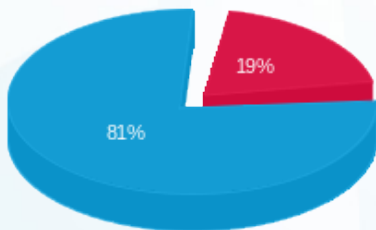

14/04/24 תאריך הפקה:
31/03/24 תאריך קריאה נוכחית:
01/03/24 תאריך קריאה קודמת:

שם דייר: ארדינסט קומה 14 חיוני ממ"ק
שם אתר: מגדל המוזיאון ת"א

לקוח/ה נכבד/ה, אנו מתכבדים להגיש את חישוב צריכת החשמל לתקופה 01/03/24 - 31/03/24:

ארדינסט קומה 14 חיוני ממ"ק - 3 - 23044838(0x0)

סה"כ לתשלום	מחיר לקוט"ש בא"ג	סה"כ צריכה בקוט"ש	קריאה נוכחית	קריאה קודמת	סוג צריכה	סוג תעריף
			31/03/24	01/03/24	פרטי חשבון עבור תאריכים:	
23.53 ₪	39.61	59.40	92.35	32.95	פסגה	777
0.00 ₪	39.61	0.00	0.00	0.00	גבע	778
97.39 ₪	35.26	276.20	414.40	138.20	שפל	779

סה"כ לדייר:

שיא ביקוש	סה"כ	שפל	גבע	פסגה
2.98	335.60	276.20	0.00	59.40
	120.92 ₪	97.39 ₪	0.00 ₪	23.53 ₪

סה"כ צריכה
סה"כ לתשלום

0.00 ₪	תשלום קבוע	
0.00 ₪	תשלום עבור גודל חיבור בKVA (0x0)	
120.92 ₪	סה"כ לתשלום	לא כולל מע"מ

התפלגות חיוב בש"ח לפי תעו"ז