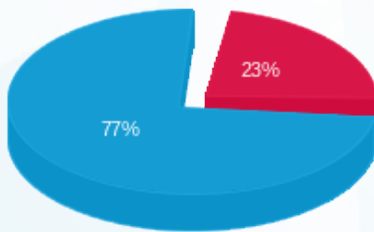

סה"כ לדייר:

שיא ביקוש	סה"כ	שפל	גבע	פסגה
26.64	5,476.80	4,352.00	0.00	1,124.80
	₪ 1,980.05	₪ 1,534.52	₪ 0.00	₪ 445.53

סה"כ צריכה

סה"כ לתשלום

₪ 226.74	<b>תשלום קבוע</b>	
₪ 0.00	<b>תשלום עבור גודל חיבור בKVA (0x0)</b>	
₪ 2,206.79	<b>סה"כ לתשלום</b>	<b>לא כולל מע"מ</b>

התפלגות חיוב בש"ח לפי תעו"ז

- פסגה (₪ 445.53) ■
- גבע (₪ 0.00) ■
- שפל (₪ 1,534.52) ■

הסטוריית צריכה בקוט"ש