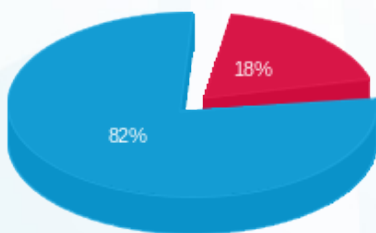

סה"כ לדייר:

שיא ביקוש	סה"כ	שפל	גבע	פסגה
6.40	1,637.60	1,364.00	0.00	273.60
	589.32 ₪	480.95 ₪	0.00 ₪	108.37 ₪

סה"כ צריכה

סה"כ לתשלום

0.00 ₪	תשלום קבוע	
0.00 ₪	תשלום עבור גודל חיבור בKVA (0x0)	
589.32 ₪	סה"כ לתשלום	לא כולל מע"מ

התפלגות חיוב בש"ח לפי תעו"ז

- פסגה (108.37 ₪)
- גבע (0.00 ₪)
- שפל (480.95 ₪)

הסטוריית צריכה בקוט"ש

- פסגה
- גבע
- שפל