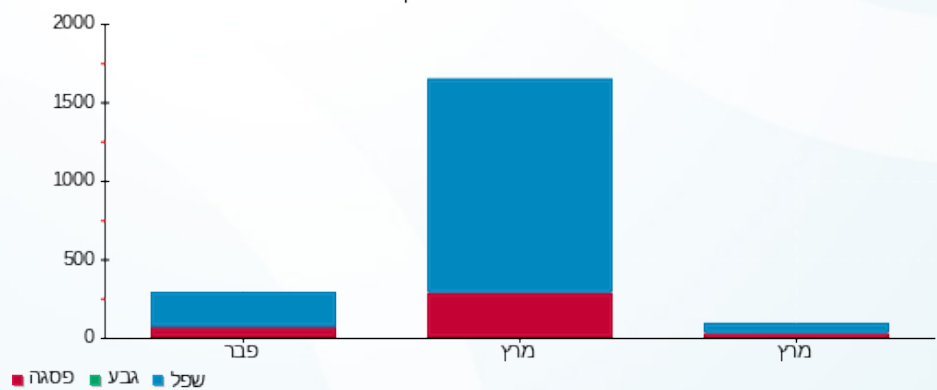

סה"כ לדייר:

שיא ביקוש	סה"כ	שפל	גבע	פסגה
6.40	1,637.60	1,364.00	0.00	273.60
	589.32 ₪	480.95 ₪	0.00 ₪	108.37 ₪

סה"כ צריכה

סה"כ לתשלום

0.00 ₪	תשלום קבוע	
0.00 ₪	תשלום עבור גודל חיבור בKVA (0x0)	
589.32 ₪	סה"כ לתשלום	לא כולל מע"מ

התפלגות חיוב בש"ח לפי תעו"ז

- פסגה (108.37 ₪)
- גבע (0.00 ₪)
- שפל (480.95 ₪)

הסטוריית צריכה בקוט"ש

- פסגה
- גבע
- שפל