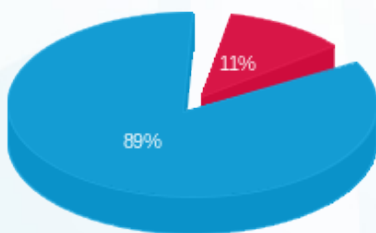

14/04/24 תאריך הפקה:
31/03/24 תאריך קריאה נוכחית:
01/03/24 תאריך קריאה קודמת:

שם דייר: בואינג חיוני
שם אתר: מגדל המוזיאון ת"א

לקוח/ה נכבד/ה, אנו מתכבדים להגיש את חישוב צריכת החשמל לתקופה 01/03/24 - 31/03/24:

בואינג חיוני - 3 - (0x0)23044841

סה"כ לתשלום	מחיר לקוט"ש בא"ג	סה"כ צריכה בקוט"ש	קריאה נוכחית	קריאה קודמת	סוג צריכה	סוג תעריף
			31/03/24	01/03/24		פרטי חשבון עבור תאריכים:
12.91 ₪	39.61	32.60	68.05	35.45	פסגה	777
0.00 ₪	39.61	0.00	0.00	0.00	גבע	778
100.16 ₪	35.26	284.05	466.80	182.75	שפל	779

סה"כ לדייר:

שיא ביקוש	סה"כ	שפל	גבע	פסגה
1.74	316.65	284.05	0.00	32.60
	113.07 ₪	100.16 ₪	0.00 ₪	12.91 ₪

סה"כ צריכה
סה"כ לתשלום

0.00 ₪	תשלום קבוע	
0.00 ₪	תשלום עבור גודל חיבור בKVA (0x0)	
113.07 ₪	סה"כ לתשלום	לא כולל מע"מ

התפלגות חיוב בש"ח לפי תעו"ז