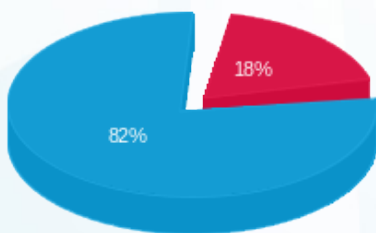

14/04/24 תאריך הפקה:
31/03/24 תאריך קריאה נוכחית:
01/03/24 תאריך קריאה קודמת:

שם דייר: טולצנסקי קומה 12 חיוני ממ"ק
שם אתר: מגדל המוזיאון ת"א

לקוח/ה נכבד/ה, אנו מתכבדים להגיש את חישוב צריכת החשמל לתקופה 01/03/24 - 31/03/24:

טולצנסקי קומה 12 חיוני ממ"ק - 1 - 23044839(0x0)

סה"כ לתשלום	מחיר לקוט"ש בא"ג	סה"כ צריכה בקוט"ש	קריאה נוכחית	קריאה קודמת	סוג צריכה	סוג תעריף
			31/03/24	01/03/24		פרטי חשבון עבור תאריכים:
28.28 ₪	39.61	71.40	119.20	47.80	פסגה	777
0.00 ₪	39.61	0.00	0.00	0.00	גבע	778
125.51 ₪	35.26	355.95	543.15	187.20	שפל	779

סה"כ לדייר:

שיא ביקוש	סה"כ	שפל	גבע	פסגה
2.49	427.35	355.95	0.00	71.40
	153.79 ₪	125.51 ₪	0.00 ₪	28.28 ₪

סה"כ צריכה
סה"כ לתשלום

0.00 ₪	תשלום קבוע	
0.00 ₪	תשלום עבור גודל חיבור בKVA (0x0)	
153.79 ₪	סה"כ לתשלום	לא כולל מע"מ

התפלגות חיוב בש"ח לפי תעו"ז