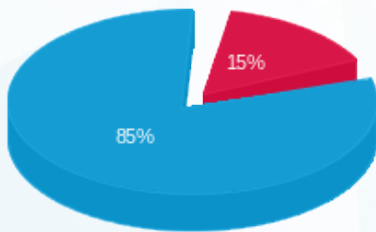

14/04/24 תאריך הפקה:
31/03/24 תאריך קריאה נוכחית:
01/03/24 תאריך קריאה קודמת:

שם דייר: לוקהיד מרטין קומה L
שם אתר: מגדל המוזיאון ת"א

לקוח/ה נכבד/ה, אנו מתכבדים להגיש את חישוב צריכת החשמל לתקופה 01/03/24 - 31/03/24:

לוקהיד מרטין קומה 7 - 13170753(0x0) - L

סוג תעריף	סוג צריכה	קריאה קודמת	קריאה נוכחית	סה"כ צריכה בקוט"ש	מחיר לקוט"ש בא"ג	סה"כ לתשלום
פרטי חשבון עבור תאריכים:						
777	פסגה	01/03/24	31/03/24	375.65	39.61	148.79 ₪
778	גבע	28,615.45	28,615.45	0.00	39.61	0.00 ₪
779	שפל	103,597.95	105,967.50	2,369.55	35.26	835.50 ₪

סה"כ לדייר:

פסגה	גבע	שפל	סה"כ	שיא ביקוש
375.65	0.00	2,369.55	2,745.20	7.86
148.79 ₪	0.00 ₪	835.50 ₪	984.30 ₪	

סה"כ צריכה
סה"כ לתשלום

226.74 ₪	תשלום קבוע	
0.00 ₪	תשלום עבור גודל חיבור בKVA (0x0)	
1,211.04 ₪	סה"כ לתשלום	לא כולל מע"מ

התפלגות חיוב בש"ח לפי תעו"ז