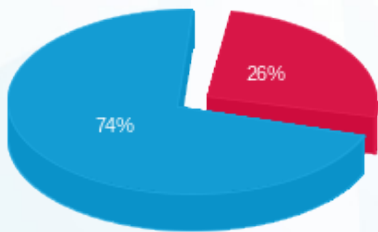

14/04/24 תאריך הפקה:
31/03/24 תאריך קריאה נוכחי:
01/03/24 תאריך קריאה קודמת:

שם דייר: מערכת אויר צח שעות רגילות 1-23044835
שם אתר: מגדל המוזיאון ת"א

לקוח/ה נכבד/ה, אנו מתכבדים להגיש את חישוב צריכת החשמל לתקופה 01/03/24 - 31/03/24:

מערכת אויר צח שעות רגילות 1-23044835 - 1 - 23044835(0x0)

סוג תעריף	סוג צריכה	קריאה קודמת	קריאה נוכחית	סה"כ צריכה בקוט"ש	מחיר לקוט"ש בא"ג	סה"כ לתשלום
פרטי חשבון עבור תאריכים:						
777	פסגה	01/03/24	31/03/24	2,427.48	39.61	961.53 ₪
778	גבע	0.00	0.00	0.00	39.61	0.00 ₪
779	שפל	0.00	7,734.27	7,734.27	35.26	2,727.10 ₪

סה"כ לדייר:

פסגה	גבע	שפל	סה"כ	שיא ביקוש
2,427.48	0.00	7,734.27	10,161.75	
961.53 ₪	0.00 ₪	2,727.10 ₪	3,688.63	

סה"כ צריכה
סה"כ לתשלום

0.00 ₪	תשלום קבוע	
0.00 ₪	תשלום עבור גודל חיבור בKVA (0x0)	
3,688.63 ₪	סה"כ לתשלום	לא כולל מע"מ

התפלגות חיוב בש"ח לפי תעו"ז