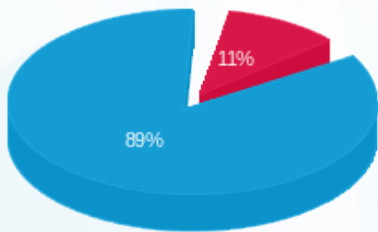

14/04/24 תאריך הפקה:
31/03/24 תאריך קריאה נוכחית:
01/03/24 תאריך קריאה קודמת:

שם דייר: סאלוס קומה 4
שם אתר: מגדל המוזיאון ת"א

לקוח/ה נכבד/ה, אנו מתכבדים להגיש את חישוב צריכת החשמל לתקופה 01/03/24 - 31/03/24:

סאלוס קומה 4 - 2 - 22009742(0x0)

סוג תעריף	סוג צריכה	קריאה קודמת	קריאה נוכחית	סה"כ צריכה בקוט"ש	מחיר לקוט"ש בא"ג	סה"כ לתשלום
פרטי חשבון עבור תאריכים:						
777	פסגה	01/03/24	31/03/24	485.40	39.61	192.27 ₪
778	גבע	1,564.80	1,564.80	0.00	39.61	0.00 ₪
779	שפל	22,422.60	26,926.20	4,503.60	35.26	1,587.97 ₪

סה"כ לדייר:

פסגה	גבע	שפל	סה"כ	שיא ביקוש
485.40	0.00	4,503.60	4,989.00	396.77
192.27 ₪	0.00 ₪	1,587.97 ₪	1,780.24 ₪	

סה"כ צריכה
סה"כ לתשלום

226.74 ₪	תשלום קבוע	
0.00 ₪	תשלום עבור גודל חיבור בKVA (0x0)	
2,006.98 ₪	סה"כ לתשלום	לא כולל מע"מ

התפלגות חיוב בש"ח לפי תעו"ז