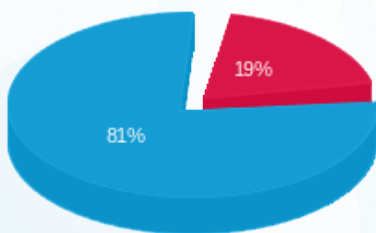

14/04/24 תאריך הפקה:
31/03/24 תאריך קריאה נוכחית:
01/03/24 תאריך קריאה קודמת:

שם דייר: סטלו סטוריז קומה 22
שם אתר: מגדל המוזיאון ת"א

לקוח/ה נכבד/ה, אנו מתכבדים להגיש את חישוב צריכת החשמל לתקופה 01/03/24 - 31/03/24:

סטלו סטוריז קומה 22 - 1 - 23044314(0x0)

סוג תעריף	סוג צריכה	קריאה קודמת	קריאה נוכחית	סה"כ צריכה בקוט"ש	מחיר לקוט"ש בא"ג	סה"כ לתשלום
פרטי חשבון עבור תאריכים:						
777	פסגה	01/03/24	31/03/24	337.80	39.61	133.80 ₪
778	גבע	0.00	0.00	0.00	39.61	0.00 ₪
779	שפל	1,037.40	2,655.00	1,617.60	35.26	570.37 ₪

סה"כ לדייר:

פסגה	גבע	שפל	סה"כ	שיא ביקוש
337.80	0.00	1,617.60	1,955.40	10.28
133.80 ₪	0.00 ₪	570.37 ₪	704.17 ₪	

סה"כ צריכה
סה"כ לתשלום

226.74 ₪	תשלום קבוע	
0.00 ₪	תשלום עבור גודל חיבור בKVA (0x0)	
930.91 ₪	סה"כ לתשלום	לא כולל מע"מ

התפלגות חיוב בש"ח לפי תע"ז