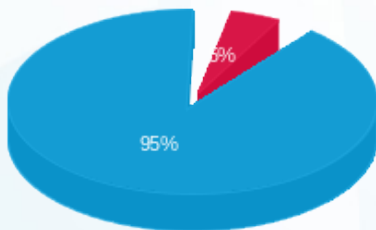

14/04/24 תאריך הפקה:
31/03/24 תאריך קריאה נוכחית:
01/03/24 תאריך קריאה קודמת:

שם דייר: רני רהב קומה 24 חיוני ממ"ק
שם אתר: מגדל המוזיאון ת"א

לקוח/ה נכבד/ה, אנו מתכבדים להגיש את חישוב צריכת החשמל לתקופה 01/03/24 - 31/03/24:

רני רהב קומה 24 חיוני ממ"ק - 2 - (0x0)23044837

סה"כ לתשלום	מחיר לקוט"ש בא"ג	סה"כ צריכה בקוט"ש	קריאה נוכחית	קריאה קודמת	סוג צריכה	סוג תעריף
			31/03/24	01/03/24		פרטי חשבון עבור תאריכים:
₪ 0.69	39.61	1.75	7.35	5.60	פסגה	777
₪ 0.00	39.61	0.00	0.00	0.00	גבע	778
₪ 14.00	35.26	39.70	68.20	28.50	שפל	779

סה"כ לדייר:

שיא ביקוש	סה"כ	שפל	גבע	פסגה
0.47	41.45	39.70	0.00	1.75
	₪ 14.69	₪ 14.00	₪ 0.00	₪ 0.69

סה"כ צריכה
סה"כ לתשלום

₪ 0.00	תשלום קבוע	
₪ 0.00	תשלום עבור גודל חיבור בKVA (0x0)	
₪ 14.69	סה"כ לתשלום	לא כולל מע"מ

התפלגות חיוב בש"ח לפי תעו"ז