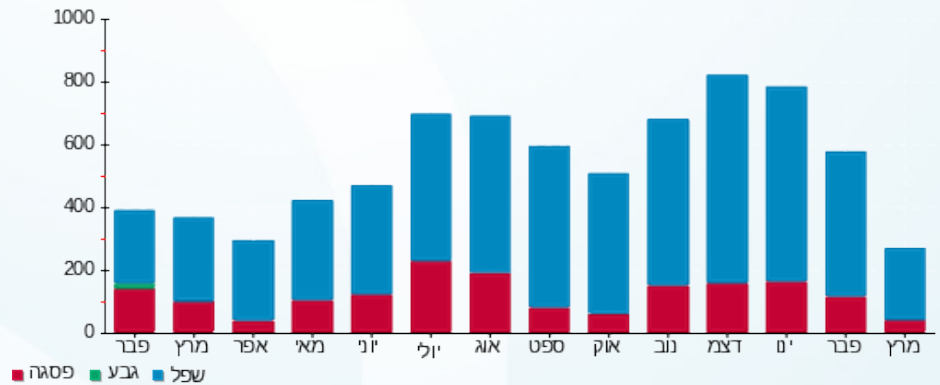

דורין - 1 - 21262731(3x60)

סוג תעריף	סוג צריכה	קריאה קודמת	קריאה נוכחית	סה"כ צריכה בקוט"ש	מחיר לקוט"ש בא"ג	סה"כ לתשלום
פרטי חשבון עבור תאריכים:						
777	פסגה	14/02/24	29/02/24	59.66	99.61	59.43 ₪
778	גבע	39.00	39.00	0.00	36.12	0.00 ₪
779	שפל	5,732.10	5,987.41	255.31	36.12	92.22 ₪
פרטי חשבון עבור תאריכים:						
777	פסגה	01/03/24	13/03/24	34.23	39.61	13.56 ₪
778	גבע	39.00	39.00	0.00	39.61	0.00 ₪
779	שפל	5,987.41	6,217.20	229.79	35.26	81.02 ₪

סה"כ לדייר:

פסגה	גבע	שפל	סה"כ	שיא ביקוש
93.89	0.00	485.10	579.00	28.24
₪ 72.99	₪ 0.00	₪ 173.24	₪ 246.23	

סה"כ צריכה
 סה"כ לתשלום

210.98 ₪	תשלום קבוע	
11.78 ₪	תשלום עבור גודל חיבור בKVA (3x60)	
468.99 ₪	סה"כ לתשלום	לא כולל מע"מ

התפלגות חיוב בש"ח לפי תעו"ז

פסגה (₪ 72.99)
 גבע (₪ 0.00)
 שפל (₪ 173.24)

הסטוריית צריכה בקוט"ש

14/04/24 תאריך הפקה:
 13/03/24 תאריך קריאה נוכחית:
 14/02/24 תאריך קריאה קודמת:

שם דייר: נגריה
 שם אתר: מתכת מלכה גן רוזה יבנה