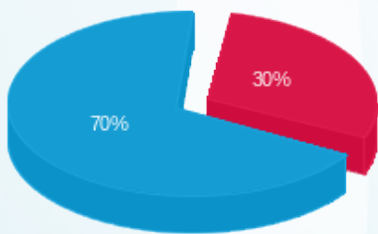

14/04/24 תאריך הפקה:
13/03/24 תאריך קריאה נוכחית:
14/02/24 תאריך קריאה קודמת:

שם דייר: דורין
שם אתר: מתכת מלכה גן רוזה יבנה

לקוח/ה נכבד/ה, אנו מתכבדים להגיש את חישוב צריכת החשמל לתקופה 14/02/24 - 13/03/24:

דורין - 1 - 21262731(3x60)

סוג תעריף	סוג צריכה	קריאה קודמת	קריאה נוכחית	סה"כ צריכה בקוט"ש	מחיר לקוט"ש בא"ג	סה"כ לתשלום
פרטי חשבון עבור תאריכים:						
777	פסגה	14/02/24	29/02/24	59.66	99.61	59.43 ₪
778	גבע	39.00	39.00	0.00	36.12	0.00 ₪
779	שפל	5,732.10	5,987.41	255.31	36.12	92.22 ₪
פרטי חשבון עבור תאריכים:						
777	פסגה	01/03/24	13/03/24	34.23	39.61	13.56 ₪
778	גבע	39.00	39.00	0.00	39.61	0.00 ₪
779	שפל	5,987.41	6,217.20	229.79	35.26	81.02 ₪

סה"כ לדייר:

פסגה	גבע	שפל	סה"כ	שיא ביקוש
93.89	0.00	485.10	579.00	28.24
₪ 72.99	₪ 0.00	₪ 173.24	₪ 246.23	

סה"כ צריכה
סה"כ לתשלום

210.98 ₪	תשלום קבוע	
11.78 ₪	תשלום עבור גודל חיבור בKVA (3x60)	
468.99 ₪	סה"כ לתשלום	לא כולל מע"מ

התפלגות חיוב בש"ח לפי תעו"ז