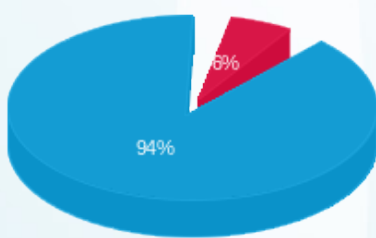

14/04/24 תאריך הפקה:
13/03/24 תאריך קריאה נוכחית:
14/02/24 תאריך קריאה קודמת:

שם דייר: נגריה
שם אתר: מתכת מלכה גן רוזה יבנה

לקוח/ה נכבד/ה, אנו מתכבדים להגיש את חישוב צריכת החשמל לתקופה 14/02/24 - 13/03/24:

נגריה - 1 - 21262732(3x100)

סוג תעריף	סוג צריכה	קריאה קודמת	קריאה נוכחית	סה"כ צריכה בקוט"ש	מחיר לקוט"ש בא"ג	סה"כ לתשלום
פרטי חשבון עבור תאריכים:						
777	פסגה	14/02/24	29/02/24	12.90	99.61	12.85 ₪
778	גבע	62.50	62.50	0.00	36.12	0.00 ₪
779	שפל	13,307.58	13,685.64	378.06	36.12	136.56 ₪
פרטי חשבון עבור תאריכים:						
777	פסגה	01/03/24	13/03/24	9.24	39.61	3.66 ₪
778	גבע	62.50	62.50	0.00	39.61	0.00 ₪
779	שפל	13,685.64	14,038.50	352.86	35.26	124.42 ₪

סה"כ לדייר:

פסגה	גבע	שפל	סה"כ	שיא ביקוש
22.14	0.00	730.92	753.06	30.69
16.51 ₪	0.00 ₪	260.98 ₪	277.48 ₪	

סה"כ צריכה
סה"כ לתשלום

210.98 ₪	תשלום קבוע	
19.63 ₪	תשלום עבור גודל חיבור בKVA (3x100)	
508.09 ₪	סה"כ לתשלום	לא כולל מע"מ

התפלגות חיוב בש"ח לפי תעו"ז