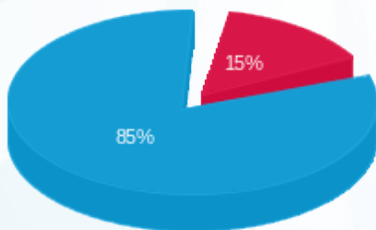

התפלגות חיוב בש"ח לפי תעו"ז