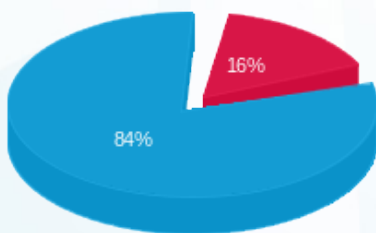

סה"כ לדייר:

פסגה	גבע	שפל	סה"כ	שיא ביקוש
60.10	0.00	365.60	425.70	
23.81 ₪	0.00 ₪	128.91 ₪	152.72 ₪	

סה"כ צריכה

סה"כ לתשלום

183.91 ₪	תשלום קבוע	
0.00 ₪	תשלום עבור גודל חיבור בKVA (0x0)	
336.63 ₪	סה"כ לתשלום	לא כולל מע"מ

התפלגות חיוב בש"ח לפי תעו"ז

- פסגה (23.81 ₪)
- גבע (0.00 ₪)
- שפל (128.91 ₪)

הסטוריית צריכה בקוט"ש