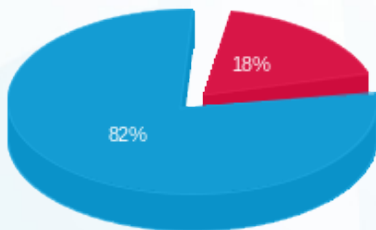

15/04/24 תאריך הפקה:
31/03/24 תאריך קריאה נוכחית:
01/03/24 תאריך קריאה קודמת:

שם דייר: קומה 2 גרעין 1 מדקס
שם אתר: טרמינל פארק B

לקוח/ה נכבד/ה, אנו מתכבדים להגיש את חישוב צריכת החשמל לתקופה **01/03/24 - 31/03/24**:

מדקס - 1 - 16092242(3x160)

סוג תעריף	סוג צריכה	קריאה קודמת	קריאה נוכחית	סה"כ צריכה בקוט"ש	מחיר לקוט"ש בא"ג	סה"כ לתשלום
פרטי חשבון עבור תאריכים:						
777	פסגה	01/03/24	31/03/24	832.50	39.61	329.75 ₪
778	גבע	17,032.20	17,032.20	0.00	39.61	0.00 ₪
779	שפל	98,284.40	102,573.92	4,289.52	35.26	1,512.48 ₪

סה"כ לדיר:

פסגה	גבע	שפל	סה"כ	שיא ביקוש
832.50	0.00	4,289.52	5,122.02	16.20
₪ 329.75	₪ 0.00	₪ 1,512.48	₪ 1,842.24	

סה"כ צריכה
סה"כ לתשלום

₪ 300.00	תשלום קבוע	
₪ 33.57	תשלום עבור גודל חיבור בKVA (3x160)	
₪ 2,175.81	סה"כ לתשלום	לא כולל מע"מ

התפלגות חיוב בש"ח לפי תע"ז