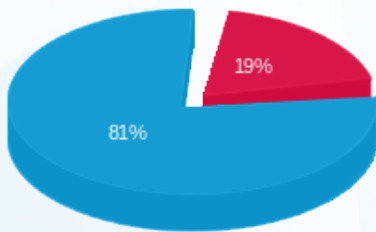

15/04/24 תאריך הפקה:
31/03/24 תאריך קריאה נוכחית:
01/03/24 תאריך קריאה קודמת:

שם דייר: קומה 2 גרעין 1 מדקס חשמל מ"א
שם אתר: טרמינל פארק B

לקוח/ה נכבד/ה, אנו מתכבדים להגיש את חישוב צריכת החשמל לתקופה 01/03/24 - 31/03/24:

מדקס מא - 1 - 16092109 (3x160)

סוג תעריף	סוג צריכה	קריאה קודמת	קריאה נוכחית	סה"כ צריכה בקוט"ש	מחיר לקוט"ש בא"ג	סה"כ לתשלום
פרטי חשבון עבור תאריכים:						
777	פסגה	01/03/24	31/03/24	113.10	39.61	44.80 ₪
778	גבע	4,801.80	4,801.80	0.00	39.61	0.00 ₪
779	שפל	21,272.20	21,821.30	549.10	35.26	193.61 ₪

סה"כ לדיר:

פסגה	גבע	שפל	סה"כ	שיא ביקוש
113.10	0.00	549.10	662.20	8.66
₪ 44.80	₪ 0.00	₪ 193.61	₪ 238.41	

סה"כ צריכה
סה"כ לתשלום

₪ 0.00	תשלום קבוע	
₪ 33.57	תשלום עבור גודל חיבור ב KVA (3x160)	
₪ 271.98	סה"כ לתשלום	לא כולל מע"מ

התפלגות חיוב בש"ח לפי תעו"ז