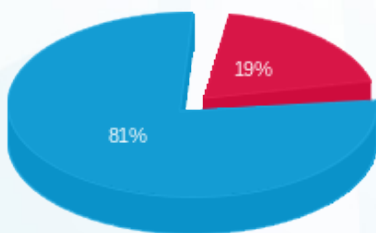

15/04/24 תאריך הפקה:
31/03/24 תאריך קריאה נוכחית:
01/03/24 תאריך קריאה קודמת:

שם דייר: קומה 3 גרעין 1 ריג'ס חשמל מ"א
שם אתר: טרמינל פארק B

לקוח/ה נכבד/ה, אנו מתכבדים להגיש את חישוב צריכת החשמל לתקופה 01/03/24 - 31/03/24:

ריג'ס מיזוג אוויר - 1 - 16045571(3x250)

סוג תעריף	סוג צריכה	קריאה קודמת	קריאה נוכחית	סה"כ צריכה בקוט"ש	מחיר לקוט"ש בא"ג	סה"כ לתשלום
פרטי חשבון עבור תאריכים:						
777	פסגה	01/03/24	31/03/24	154.90	39.61	61.36 ₪
778	גבע	10,448.00	10,448.00	0.00	39.61	0.00 ₪
779	שפל	53,341.40	54,094.20	752.80	35.26	265.44 ₪

סה"כ לדייר:

פסגה	גבע	שפל	סה"כ	שיא ביקוש
154.90	0.00	752.80	907.70	4.50
61.36 ₪	0.00 ₪	265.44 ₪	326.79 ₪	

סה"כ צריכה
סה"כ לתשלום

0.00 ₪	תשלום קבוע	
52.45 ₪	תשלום עבור גודל חיבור בKVA (3x250)	
379.24 ₪	סה"כ לתשלום	לא כולל מע"מ

התפלגות חיוב בש"ח לפי תעו"ז