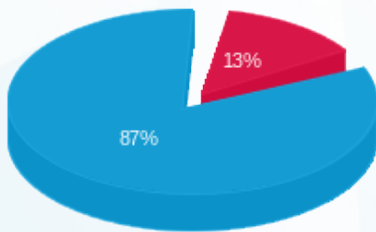

15/04/24 תאריך הפקה:
31/03/24 תאריך קריאה נוכחי:
01/03/24 תאריך קריאה קודמת:

שם דייר: קומה 36 אמן המחשבים
שם אתר: מחצית היובל

לקוח/ה נכבד/ה, אנו מתכבדים להגיש את חישוב צריכת החשמל לתקופה 01/03/24 - 31/03/24:

קומה 36 אמן המחשבים - 4 - 22027063 (3x200)

סוג תעריף	סוג צריכה	קריאה קודמת	קריאה נוכחית	סה"כ צריכה בקוט"ש	מחיר לקוט"ש בא"ג	סה"כ לתשלום
פרטי חשבון עבור תאריכים:						
777	פסגה	01/03/24	31/03/24	669.25	39.61	265.09 ₪
778	גבע	26.00	26.00	0.00	39.61	0.00 ₪
779	שפל	36,876.00	41,827.00	4,951.00	35.26	1,745.72 ₪

סה"כ לדייר:

פסגה	גבע	שפל	סה"כ	שיא ביקוש
669.25	0.00	4,951.00	5,620.25	15.99
265.09 ₪	0.00 ₪	1,745.72 ₪	2,010.81 ₪	

סה"כ צריכה
סה"כ לתשלום

226.74 ₪	תשלום קבוע	
41.96 ₪	תשלום עבור גודל חיבור בKVA (3x200)	
2,279.51 ₪	סה"כ לתשלום	לא כולל מע"מ

התפלגות חיוב בש"ח לפי תע"ז