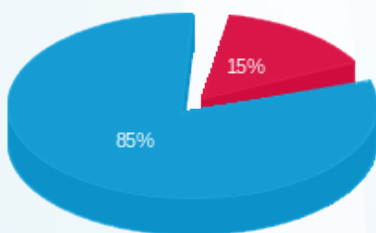

15/04/24 תאריך הפקדה:
11/04/24 תאריך קריאה נוכחית:
14/03/24 תאריך קריאה קודמת:

שם דייר: אברהם גולדברג ת.ז. 055545487
שם אתר: בית ארזים אברהם גולדברג + אופל מולד

לקוח/ה נכבד/ה, אנו מתכבדים להגיש את חישוב צריכת החשמל לתקופה 11/04/24 - 14/03/24:

אברהם גולדברג ת.ז. 055545487 - 1 - 21262575 (3x250)

סוג תעריף	סוג צריכה	קריאה קודמת	קריאה נוכחית	סה"כ צריכה בקוט"ש	מחיר לקוט"ש בא"ג	סה"כ לתשלום
			14/03/24	11/04/24	פרטי חשבון עבור תאריכים:	
777	פסגה	89,048.50	91,599.60	2,551.10	39.61	1,010.49 ₪
778	גבע	25,043.90	25,043.90	0.00	39.61	0.00 ₪
779	שפל	247,296.80	263,737.70	16,440.90	35.26	5,797.06 ₪

סה"כ לדייר:

פסגה	גבע	שפל	סה"כ	שיא ביקוש
2,551.10	0.00	16,440.90	18,992.00	128.67
1,010.49 ₪	0.00 ₪	5,797.06 ₪	6,807.55 ₪	

סה"כ צריכה
סה"כ לתשלום

274.45 ₪	תשלום קבוע	
49.07 ₪	תשלום עבור גודל חיבור בKVA (3x250)	
7,131.07 ₪	סה"כ	
1,212.28 ₪	מע"מ 17.00%	
8,343.35 ₪	סה"כ לתשלום	כולל מע"מ

התפלגות חיוב בש"ח לפי תעו"ז