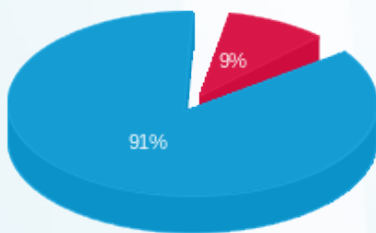

15/04/24 תאריך הפקה:
11/04/24 תאריך קריאה נוכחית:
14/03/24 תאריך קריאה קודמת:

שם דייר: אופל מולד ח.פ. 514345065
שם אתר: בית ארזים אברהם גולדברג + אופל מולד

לקוח/ה נכבד/ה, אנו מתכבדים להגיש את חישוב צריכת החשמל לתקופה 11/04/24 - 14/03/24:

אופל מולד ח.פ. 514345065 - 1 - (3x160)21262582

סוג תעריף	סוג צריכה	קריאה קודמת	קריאה נוכחית	סה"כ צריכה בקוט"ש	מחיר לקוט"ש בא"ג	סה"כ לתשלום
פרטי חשבון עבור תאריכים:						
777	פסגה	14/03/24	11/04/24	386.00	39.61	152.89 ₪
778	גבע	11,974.30	11,974.30	0.00	39.61	0.00 ₪
779	שפל	98,786.70	102,945.00	4,158.30	35.26	1,466.22 ₪

סה"כ לדייר:

פסגה	גבע	שפל	סה"כ	שיא ביקוש
386.00	0.00	4,158.30	4,544.30	38.33
152.89 ₪	0.00 ₪	1,466.22 ₪	1,619.11 ₪	

סה"כ צריכה
סה"כ לתשלום

274.45 ₪	תשלום קבוע תשלום עבור גודל חיבור בKVA (3x160) סה"כ מע"מ 17.00%	סה"כ לתשלום
31.40 ₪		
1,924.96 ₪		
327.24 ₪		
2,252.21 ₪	כולל מע"מ	

התפלגות חיוב בש"ח לפי תעו"ז