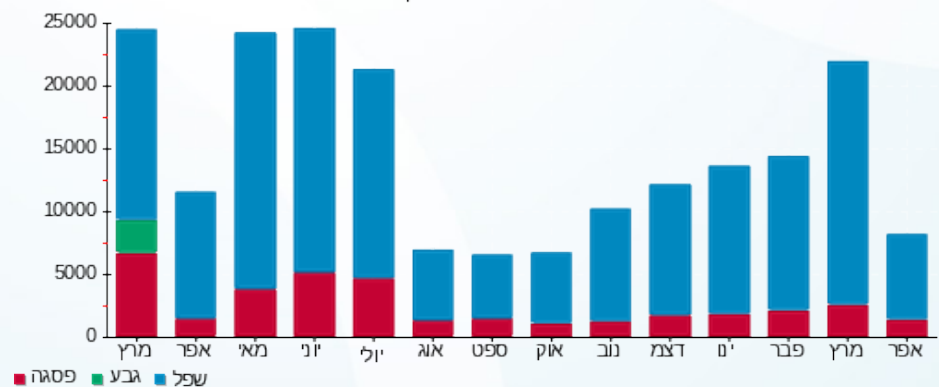

אברהם גולדברג ת.ז. 055545487 - 1 - 21262575 (3x250)

סוג תעריף	סוג צריכה	קריאה קודמת	קריאה נוכחית	סה"כ צריכה בקוט"ש	מחיר לקוט"ש בא"ג	סה"כ לתשלום
			14/03/24	11/04/24	פרטי חשבון עבור תאריכים:	
777	פסגה	89,048.50	91,599.60	2,551.10	39.61	1,010.49 ₪
778	גבע	25,043.90	25,043.90	0.00	39.61	0.00 ₪
779	שפל	247,296.80	263,737.70	16,440.90	35.26	5,797.06 ₪

סה"כ לדייר:

פסגה	גבע	שפל	סה"כ	שיא ביקוש
2,551.10	0.00	16,440.90	18,992.00	128.67
1,010.49 ₪	0.00 ₪	5,797.06 ₪	6,807.55 ₪	

סה"כ צריכה  
 סה"כ לתשלום

274.45 ₪	<b>תשלום קבוע</b>	
49.07 ₪	<b>תשלום עבור גודל חיבור בKVA (3x250)</b>	
7,131.07 ₪	<b>סה"כ</b>	
1,212.28 ₪	<b>מע"מ 17.00%</b>	
8,343.35 ₪	<b>סה"כ לתשלום</b>	<b>כולל מע"מ</b>

התפלגות חיוב בש"ח לפי תעו"ז

פסגה (1,010.49 ₪) - 15%  
 גבע (0.00 ₪)  
 שפל (5,797.06 ₪) - 85%

הסטוריית צריכה בקוט"ש

15/04/24 תאריך הפקה:  
 11/04/24 תאריך קריאה נוכחית:  
 14/03/24 תאריך קריאה קודמת:

שם דייר: אופל מולד ח.פ. 514345065  
 שם אתר: בית ארזים אברהם גולדברג + אופל מולד